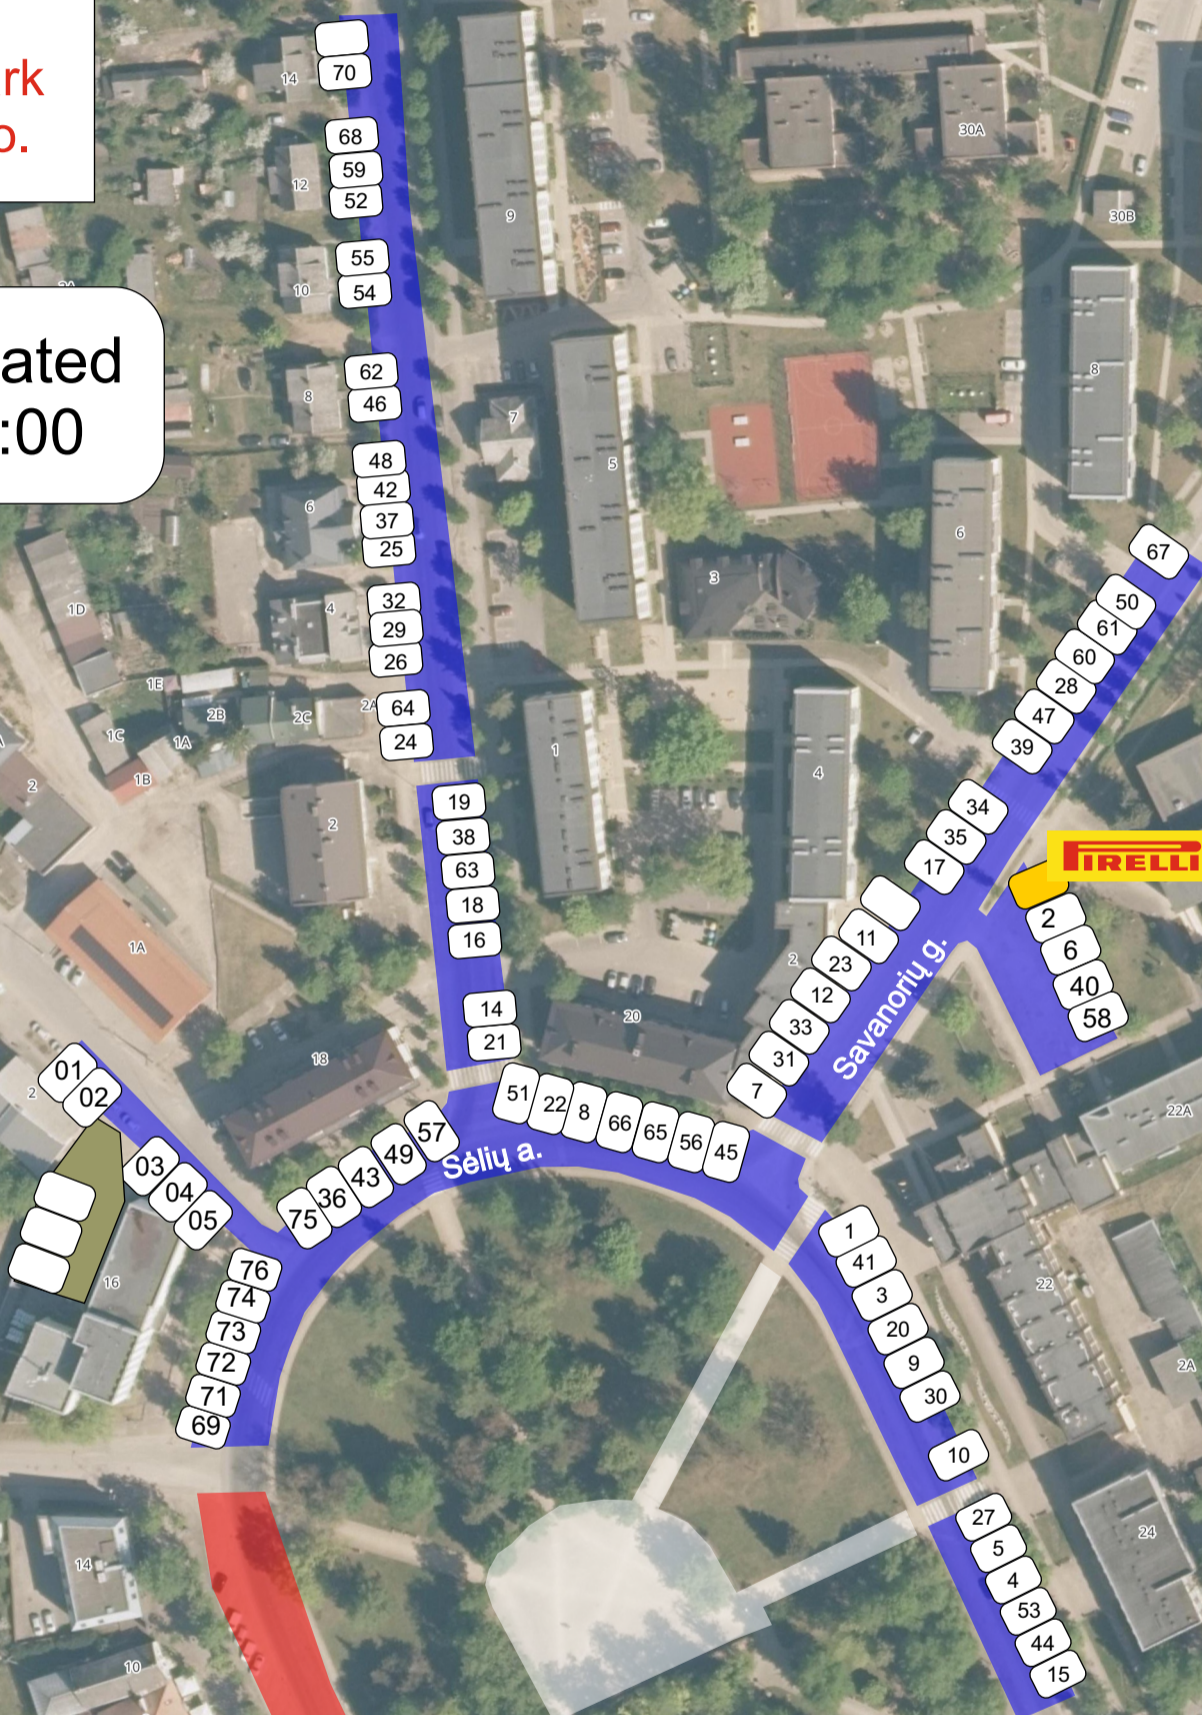

PRELIMINARI SERVISO PARKO SCHEMA PROVISIONAL SCHEME OF SERVICE PARK

INFORMACIJA: Serviso vieta pažymėta pagal startinius numerius
INFORMATION: Service park place is marked as start no.

Atnaujinta/Updated
2026-05-15 00:00

Uždaras Parkas
Pergrupavimo Zona
Regrouping Area
Parc Ferme

Kuro Užpylimo Zona
Refuelling Zone

Ralio štabas
Administracinis patikrinimas
Rally HQ
Administrative check

OFFICIAL PARKING
OFICIALUS PARKINGAS